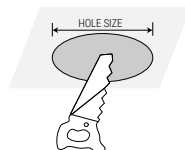

Products view

SIZE & DIMENSION

SIZE	A	B	C	D	E
3inch	Φ3.62"(92mm)	0.39"(9.9mm)	3.94"(100mm)	2.68"(68mm)	1.34"(34mm)
4inch	Φ4.92"(125mm)	0.39"(9.9mm)	4.73"(120.1mm)	2.77"(70.4mm)	1.34"(34.1mm)
6inch	Φ6.89"(175mm)	0.39"(9.9mm)	4.73"(120.1mm)	2.77"(70.4mm)	1.34"(34.1mm)
8inch	Φ8.82"(224mm)	0.39"(9.9mm)	4.73"(120.1mm)	2.77"(70.4mm)	1.34"(34.1mm)

SIZE	HOLE SIZE
3inch	3 5/64"(78mm)
4inch	4 21/64"(110mm)
6inch	6 19/64"(160mm)
8inch	8 5/64"(205mm)

Specification subject to change without notice